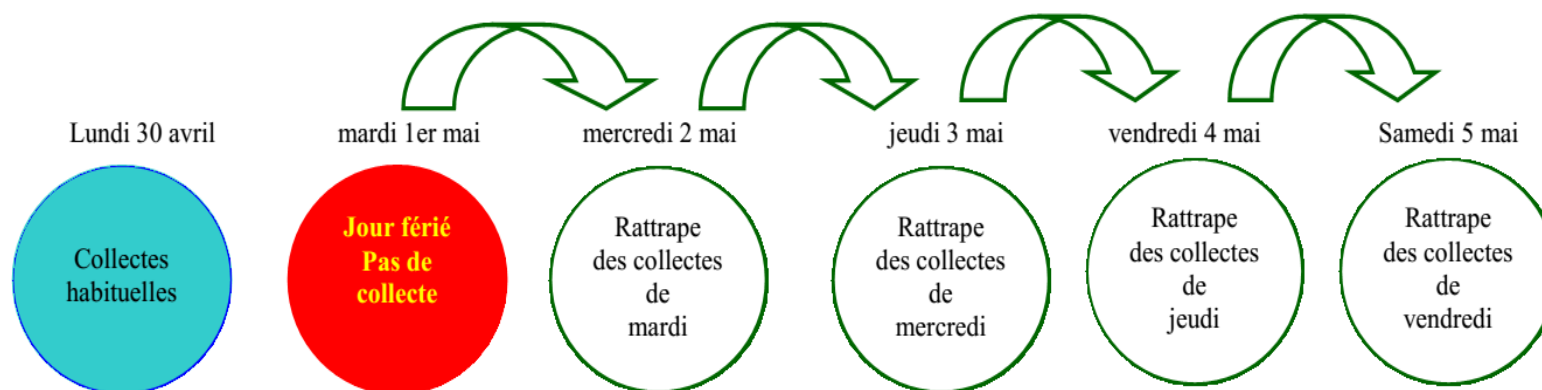

Modification des collectes de déchets ménagers en raison Du mardi 1er mai

Le service de collecte des déchets ne fonctionnera pas Le mardi 1er mai

En conséquence, toutes les collectes de la semaine sont décalés d'un jour.
Vos sacs de déchets seront collectés le lendemain du jour de collecte habituelle.

Ci-dessous le planning de collecte de la semaine du 1er mai

Retour à la normale le lundi 7 mai

Pour tout renseignement complémentaire, appelez le  N° Vert 0 800 00 49 34

Ou consultez notre site internet www.sirtom-flers-conde.fr